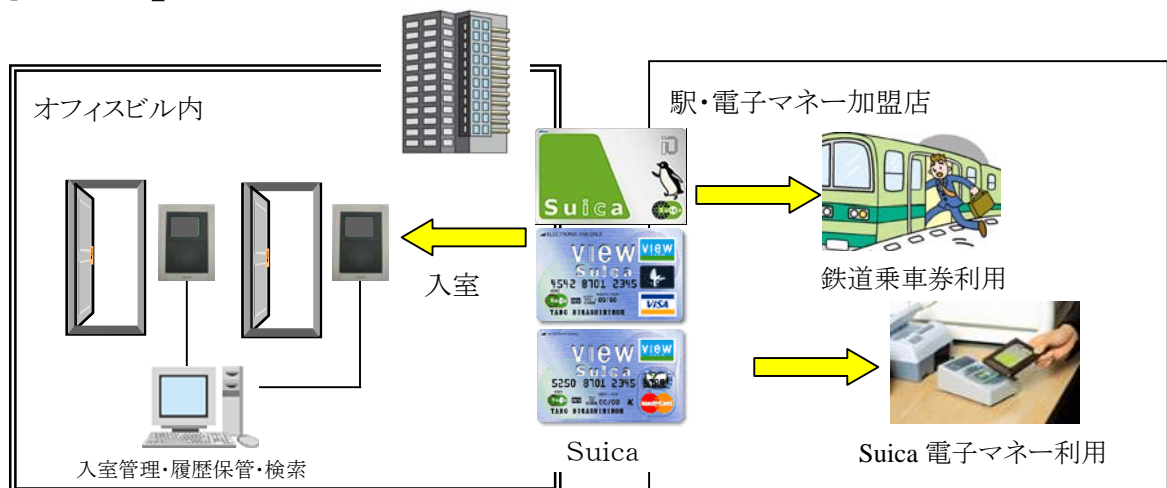

個人利用の鉄道IC乗車券「Suica」でビル入退室管理を実施 鉄道IC乗車券「Suica」を利用した ビル入退室管理システムを導入

ユーシーカード株式会社（本社：東京都港区 代表取締役社長：上杉純雄 以下、UCカード）は、JR東日本発行の鉄道IC乗車券「Suica」を入室用カードとして利用したビル入退室管理システムを2005年3月22日に導入いたします。

JR関連施設以外で、「Suica」を利用したビル入退室管理システムを導入するのは、UCカードが初めてです。

UCカードが導入するビル入退室管理システムは、JR東日本発行の「Suica定期券」「Suicaイオカード」「ビュー・スイカ」カードを入室用カードとして利用します。社員が日頃から通勤などで利用している「Suica」を入退室管理システムに事前登録し、入室認証、履歴管理等を行います。UCカードでは、まず、数寄屋橋オフィスに本システムを導入し、利便性の高い「Suica」で、さらなるセキュリティ強化、入退室管理強化を実施いたします。

【利用イメージ】

以上